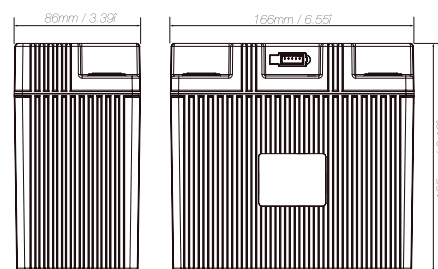

Shorai LFX Battery

仕様及びサイズ

バッテリーケース1／幅：148mm

仕様及びサイズ

品番 #	電圧 (V)	端子位置	電流 (A/Hr)/PbEq	CCA (A)	重量 (Kg)	最大充電電流 (A)	販売価格
LFX12A1-BS12	12 V		12	155	0.694	12	¥15,980 (税込 ¥17,578)
LFX14A1-BS12	12 V		14	210	0.851	14	¥19,980 (税込 ¥21,978)
LFX18A1-BS12	12 V		18	270	1.038	18	¥23,980 (税込 ¥26,378)
LFX18L1-BS12	12 V		18	270	1.038	18	¥23,980 (税込 ¥26,378)

バッテリーケース2／幅：113mm

仕様及びサイズ

品番 #	電圧 (V)	端子位置	電流 (A/Hr)/PbEq	CCA (A)	重量 (Kg)	最大充電電流 (A)	販売価格
LFX07L2-BS12	12 V		7	102	0.424	7	¥12,980 (税込 ¥14,278)
LFX09A2-BS12	12 V		9	135	0.575	9	¥13,980 (税込 ¥15,378)
LFX09L2-BS12	12 V		9	135	0.575	9	¥13,980 (税込 ¥15,378)
LFX14A2-BS12	12 V		14	210	0.663	14	¥19,980 (税込 ¥21,978)
LFX14L2-BS12	12 V		14	210	0.663	14	¥19,980 (税込 ¥21,978)
LFX18A2-BS06	6 V		18	270	0.575	18	¥13,800 (税込 ¥15,180)
LFX18L2-BS06	6 V		18	270	0.575	18	¥13,800 (税込 ¥15,180)

バッテリーケース3／幅：166mm

仕様及びサイズ

品番 #	電圧 (V)	端子位置	電流 (A/Hr)/PbEq	CCA (A)	重量 (Kg)	販売価格
LFX24A3-BS12	12 V		24	360	1.64	¥30,980 (税込 ¥34,078)
LFX24L3-BS12	12 V		24	360	1.64	¥30,980 (税込 ¥34,078)
LFX27A3-BS12	12 V		27	405	1.75	¥33,980 (税込 ¥37,378)
LFX27L3-BS12	12 V		27	405	1.75	¥33,980 (税込 ¥37,378)
LFX36A3-BS12	12 V		36	540	2.19	¥39,980 (税込 ¥43,978)
LFX36L3-BS12	12 V		36	540	2.19	¥39,980 (税込 ¥43,978)

#3 ケースサイズ最大充電電流：24A

輸送規定用のバッテリー接続部品。
詳細は付属のマニュアル参照。

バッテリーケーブル取付け例
(水平方向)

バッテリーケーブル取付け例
(垂直方向)

SAEタイプ 自動車用端子アダプター取付け例
(品番#SHO-SAETERM)

Shorai LFX Battery

仕様及びサイズ

バッテリーケース4 幅：148mm