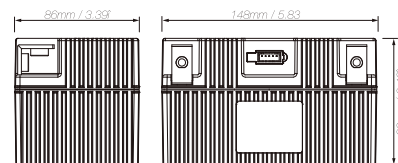

バッテリーケース3／幅：166mm

仕様及びサイズ

品番 #	電圧 (V)	端子位置	電流 (A/Hr)/PbEq	CCA (A)	重量 (Kg)	販売価格
LFX24A3-BS12	12 V		24	360	1.64	¥30,980 (税込 ¥34,078)
LFX24L3-BS12	12 V		24	360	1.64	¥30,980 (税込 ¥34,078)
LFX27A3-BS12	12 V		27	405	1.75	¥33,980 (税込 ¥37,378)
LFX27L3-BS12	12 V		27	405	1.75	¥33,980 (税込 ¥37,378)
LFX36A3-BS12	12 V		36	540	2.19	¥39,980 (税込 ¥43,978)
LFX36L3-BS12	12 V		36	540	2.19	¥39,980 (税込 ¥43,978)

#3 ケースサイズ最大充電電流：24A

輸送規定用のバッテリー接続部品。
詳細は付属のマニュアル参照。

バッテリーケーブル取付け例
(水平方向)

バッテリーケーブル取付け例
(垂直方向)

SAEタイプ 自動車用端子アダプター取付け例
(品番#SHO-SAETERM)

Shorai LFX Battery

仕様及びサイズ

バッテリーケース4 幅：148mm

仕様及びサイズ

品番 #	電圧 (V)	端子位置	電流 (A/Hr)PbEq	CCA (A)	重量 (Kg)	販売価格
LFX14A4-BS12	12 V	+ -	14	210	0.901	¥19,980 (税込 ¥21,978)
LFX19A4-BS12	12 V	+ -	19	285	1.120	¥24,980 (税込 ¥27,478)

バッテリーケース5 幅：134mm

仕様及びサイズ

品番 #	電圧 (V)	端子位置	電流 (A/Hr)PbEq	CCA (A)	重量 (Kg)	販売価格
LFX14A5-BS12	12 V	+ -	14	210	1.032	¥19,980 (税込 ¥21,978)
LFX14L5-BS12	12 V	- +	14	210	1.032	¥19,980 (税込 ¥21,978)