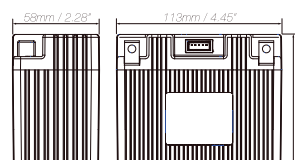

Shorai LFX Battery

仕様及びサイズ

バッテリーケース1／幅：148mm

仕様及びサイズ

品番 #	電圧 (V)	端子位置	電流 (A/Hr)/PbEq	CCA (A)	重量 (Kg)	最大充電電流 (A)	販売価格
LFX12A1-BS12	12 V		12	155	0.694	12	¥15,980 (税込 ¥17,578)
LFX14A1-BS12	12 V		14	210	0.851	14	¥19,980 (税込 ¥21,978)
LFX18A1-BS12	12 V		18	270	1.038	18	¥23,980 (税込 ¥26,378)
LFX18L1-BS12	12 V		18	270	1.038	18	¥23,980 (税込 ¥26,378)

バッテリーケース2／幅：113mm

仕様及びサイズ

品番 #	電圧 (V)	端子位置	電流 (A/Hr)/PbEq	CCA (A)	重量 (Kg)	最大充電電流 (A)	販売価格
LFX07L2-BS12	12 V		7	102	0.424	7	¥12,980 (税込 ¥14,278)
LFX09A2-BS12	12 V		9	135	0.575	9	¥13,980 (税込 ¥15,378)
LFX09L2-BS12	12 V		9	135	0.575	9	¥13,980 (税込 ¥15,378)
LFX14A2-BS12	12 V		14	210	0.663	14	¥19,980 (税込 ¥21,978)
LFX14L2-BS12	12 V		14	210	0.663	14	¥19,980 (税込 ¥21,978)
LFX18A2-BS06	6 V		18	270	0.575	18	¥13,800 (税込 ¥15,180)
LFX18L2-BS06	6 V		18	270	0.575	18	¥13,800 (税込 ¥15,180)

バッテリーケース3／幅：166mm

仕様及びサイズ

品番 #	電圧 (V)	端子位置	電流 (A/Hr)/PbEq	CCA (A)	重量 (Kg)	販売価格
LFX24A3-BS12	12 V		24	360	1.64	¥30,980 (税込 ¥34,078)
LFX24L3-BS12	12 V		24	360	1.64	¥30,980 (税込 ¥34,078)
LFX27A3-BS12	12 V		27	405	1.75	¥33,980 (税込 ¥37,378)
LFX27L3-BS12	12 V		27	405	1.75	¥33,980 (税込 ¥37,378)
LFX36A3-BS12	12 V		36	540	2.19	¥39,980 (税込 ¥43,978)
LFX36L3-BS12	12 V		36	540	2.19	¥39,980 (税込 ¥43,978)

#3 ケースサイズ最大充電電流：24A

輸送規定用のバッテリー接続部品。
詳細は付属のマニュアル参照。

バッテリーケーブル取付け例
(水平方向)

バッテリーケーブル取付け例
(垂直方向)

SAEタイプ 自動車用端子アダプター取付け例
(品番#SHO-SAETERM)

Shorai LFX Battery

仕様及びサイズ

バッテリーケース4 幅：148mm