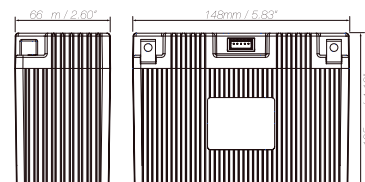

Shorai LFX Battery

仕様及びサイズ

バッテリーケース1／幅：148mm

仕様及びサイズ

品番 #	電圧 (V)	端子位置	電流 (A/Hr)/PbEq	CCA (A)	重量 (Kg)	最大充電電流 (A)	販売価格
LFX12A1-BS12	12 V		12	155	0.694	12	¥15,980 (税込 ¥17,578)
LFX14A1-BS12	12 V		14	210	0.851	14	¥19,980 (税込 ¥21,978)
LFX18A1-BS12	12 V		18	270	1.038	18	¥23,980 (税込 ¥26,378)
LFX18L1-BS12	12 V		18	270	1.038	18	¥23,980 (税込 ¥26,378)

バッテリーケース2／幅：113mm

仕様及びサイズ

品番 #	電圧 (V)	端子位置	電流 (A/Hr)/PbEq	CCA (A)	重量 (Kg)	最大充電電流 (A)	販売価格
LFX07L2-BS12	12 V		7	102	0.424	7	¥12,980 (税込 ¥14,278)
LFX09A2-BS12	12 V		9	135	0.575	9	¥13,980 (税込 ¥15,378)
LFX09L2-BS12	12 V		9	135	0.575	9	¥13,980 (税込 ¥15,378)
LFX14A2-BS12	12 V		14	210	0.663	14	¥19,980 (税込 ¥21,978)
LFX14L2-BS12	12 V		14	210	0.663	14	¥19,980 (税込 ¥21,978)
LFX18A2-BS06	6 V		18	270	0.575	18	¥13,800 (税込 ¥15,180)
LFX18L2-BS06	6 V		18	270	0.575	18	¥13,800 (税込 ¥15,180)

バッテリーケース3／幅：166mm

仕様及びサイズ

品番 #	電圧 (V)	端子位置	電流 (A/Hr)/PbEq	CCA (A)	重量 (Kg)	販売価格
LFX24A3-BS12	12 V		24	360	1.64	¥30,980 (税込 ¥34,078)
LFX24L3-BS12	12 V		24	360	1.64	¥30,980 (税込 ¥34,078)
LFX27A3-BS12	12 V		27	405	1.75	¥33,980 (税込 ¥37,378)
LFX27L3-BS12	12 V		27	405	1.75	¥33,980 (税込 ¥37,378)
LFX36A3-BS12	12 V		36	540	2.19	¥39,980 (税込 ¥43,978)
LFX36L3-BS12	12 V		36	540	2.19	¥39,980 (税込 ¥43,978)

#3 ケースサイズ最大充電電流：24A

輸送規定用のバッテリー接続部品。
詳細は付属のマニュアル参照。

バッテリーケーブル取付け例
(水平方向)

バッテリーケーブル取付け例
(垂直方向)

SAEタイプ 自動車用端子アダプター取付け例
(品番#SHO-SAETERM)

Shorai LFX Battery

仕様及びサイズ

バッテリーケース4 幅：148mm