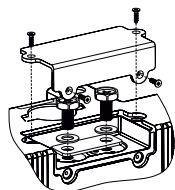

Shorai LFX Battery

仕様及びサイズ

バッテリーケース1／幅：148mm

仕様及びサイズ

品番 #	電圧 (V)	端子位置	電流 (A/Hr)/PbEq	CCA (A)	重量 (Kg)	最大充電電流 (A)	販売価格
LFX12A1-BS12	12 V		12	155	0.694	12	¥15,980 (税込 ¥17,578)
LFX14A1-BS12	12 V		14	210	0.851	14	¥19,980 (税込 ¥21,978)
LFX18A1-BS12	12 V		18	270	1.038	18	¥23,980 (税込 ¥26,378)
LFX18L1-BS12	12 V		18	270	1.038	18	¥23,980 (税込 ¥26,378)

バッテリーケース2／幅：113mm

仕様及びサイズ

品番 #	電圧 (V)	端子位置	電流 (A/Hr)/PbEq	CCA (A)	重量 (Kg)	最大充電電流 (A)	販売価格
LFX07L2-BS12	12 V		7	102	0.424	7	¥12,980 (税込 ¥14,278)
LFX09A2-BS12	12 V		9	135	0.575	9	¥13,980 (税込 ¥15,378)
LFX09L2-BS12	12 V		9	135	0.575	9	¥13,980 (税込 ¥15,378)
LFX14A2-BS12	12 V		14	210	0.663	14	¥19,980 (税込 ¥21,978)
LFX14L2-BS12	12 V		14	210	0.663	14	¥19,980 (税込 ¥21,978)
LFX18A2-BS06	6 V		18	270	0.575	18	¥13,800 (税込 ¥15,180)
LFX18L2-BS06	6 V		18	270	0.575	18	¥13,800 (税込 ¥15,180)

バッテリーケース3／幅：166mm

仕様及びサイズ

品番 #	電圧 (V)	端子位置	電流 (A/Hr)/PbEq	CCA (A)	重量 (Kg)	販売価格
LFX24A3-BS12	12 V		24	360	1.64	¥30,980 (税込 ¥34,078)
LFX24L3-BS12	12 V		24	360	1.64	¥30,980 (税込 ¥34,078)
LFX27A3-BS12	12 V		27	405	1.75	¥33,980 (税込 ¥37,378)
LFX27L3-BS12	12 V		27	405	1.75	¥33,980 (税込 ¥37,378)
LFX36A3-BS12	12 V		36	540	2.19	¥39,980 (税込 ¥43,978)
LFX36L3-BS12	12 V		36	540	2.19	¥39,980 (税込 ¥43,978)

#3 ケースサイズ最大充電電流：24A

輸送規定用のバッテリー接続部品。
詳細は付属のマニュアル参照。

バッテリーケーブル取付け例
(水平方向)

バッテリーケーブル取付け例
(垂直方向)

SAEタイプ 自動車用端子アダプター取付け例
(品番#SHO-SAETERM)

Shorai LFX Battery

仕様及びサイズ

バッテリーケース4 幅：148mm