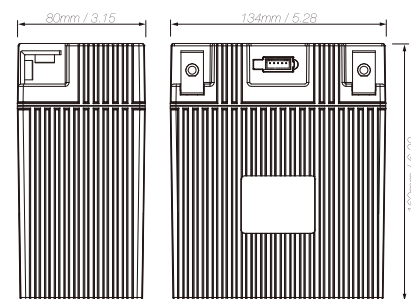

#3 ケースサイズ最大充電電流：24A

輸送規定用のバッテリー接続部品。
詳細は付属のマニュアル参照。

バッテリーケーブル取付け例
(水平方向)

バッテリーケーブル取付け例
(垂直方向)

SAEタイプ 自動車用端子アダプター取付け例
(品番#SHO-SAETERM)

Shorai LFX Battery

仕様及びサイズ

バッテリーケース4 幅：148mm

仕様及びサイズ

品番 #	電圧 (V)	端子位置	電流 (A/Hr)PbEq	CCA (A)	重量 (Kg)	販売価格
LFX14A4-BS12	12 V	+ -	14	210	0.901	¥19,980 (税込 ¥21,978)
LFX19A4-BS12	12 V	+ -	19	285	1.120	¥24,980 (税込 ¥27,478)

バッテリーケース5 幅：134mm

仕様及びサイズ

品番 #	電圧 (V)	端子位置	電流 (A/Hr)PbEq	CCA (A)	重量 (Kg)	販売価格
LFX14A5-BS12	12 V	+ -	14	210	1.032	¥19,980 (税込 ¥21,978)
LFX14L5-BS12	12 V	- +	14	210	1.032	¥19,980 (税込 ¥21,978)

バッテリーケース6 幅：148mm

仕様及びサイズ

品番 #	電圧 (V)	端子位置	電流 (A/Hr)PbEq	CCA (A)	重量 (Kg)	販売価格
LFX21A6-BS12	12 V	+ -	21	315	1.38	¥28,580 (税込 ¥31,438)
LFX21L6-BS12	12 V	- +	21	315	1.38	¥28,580 (税込 ¥31,438)